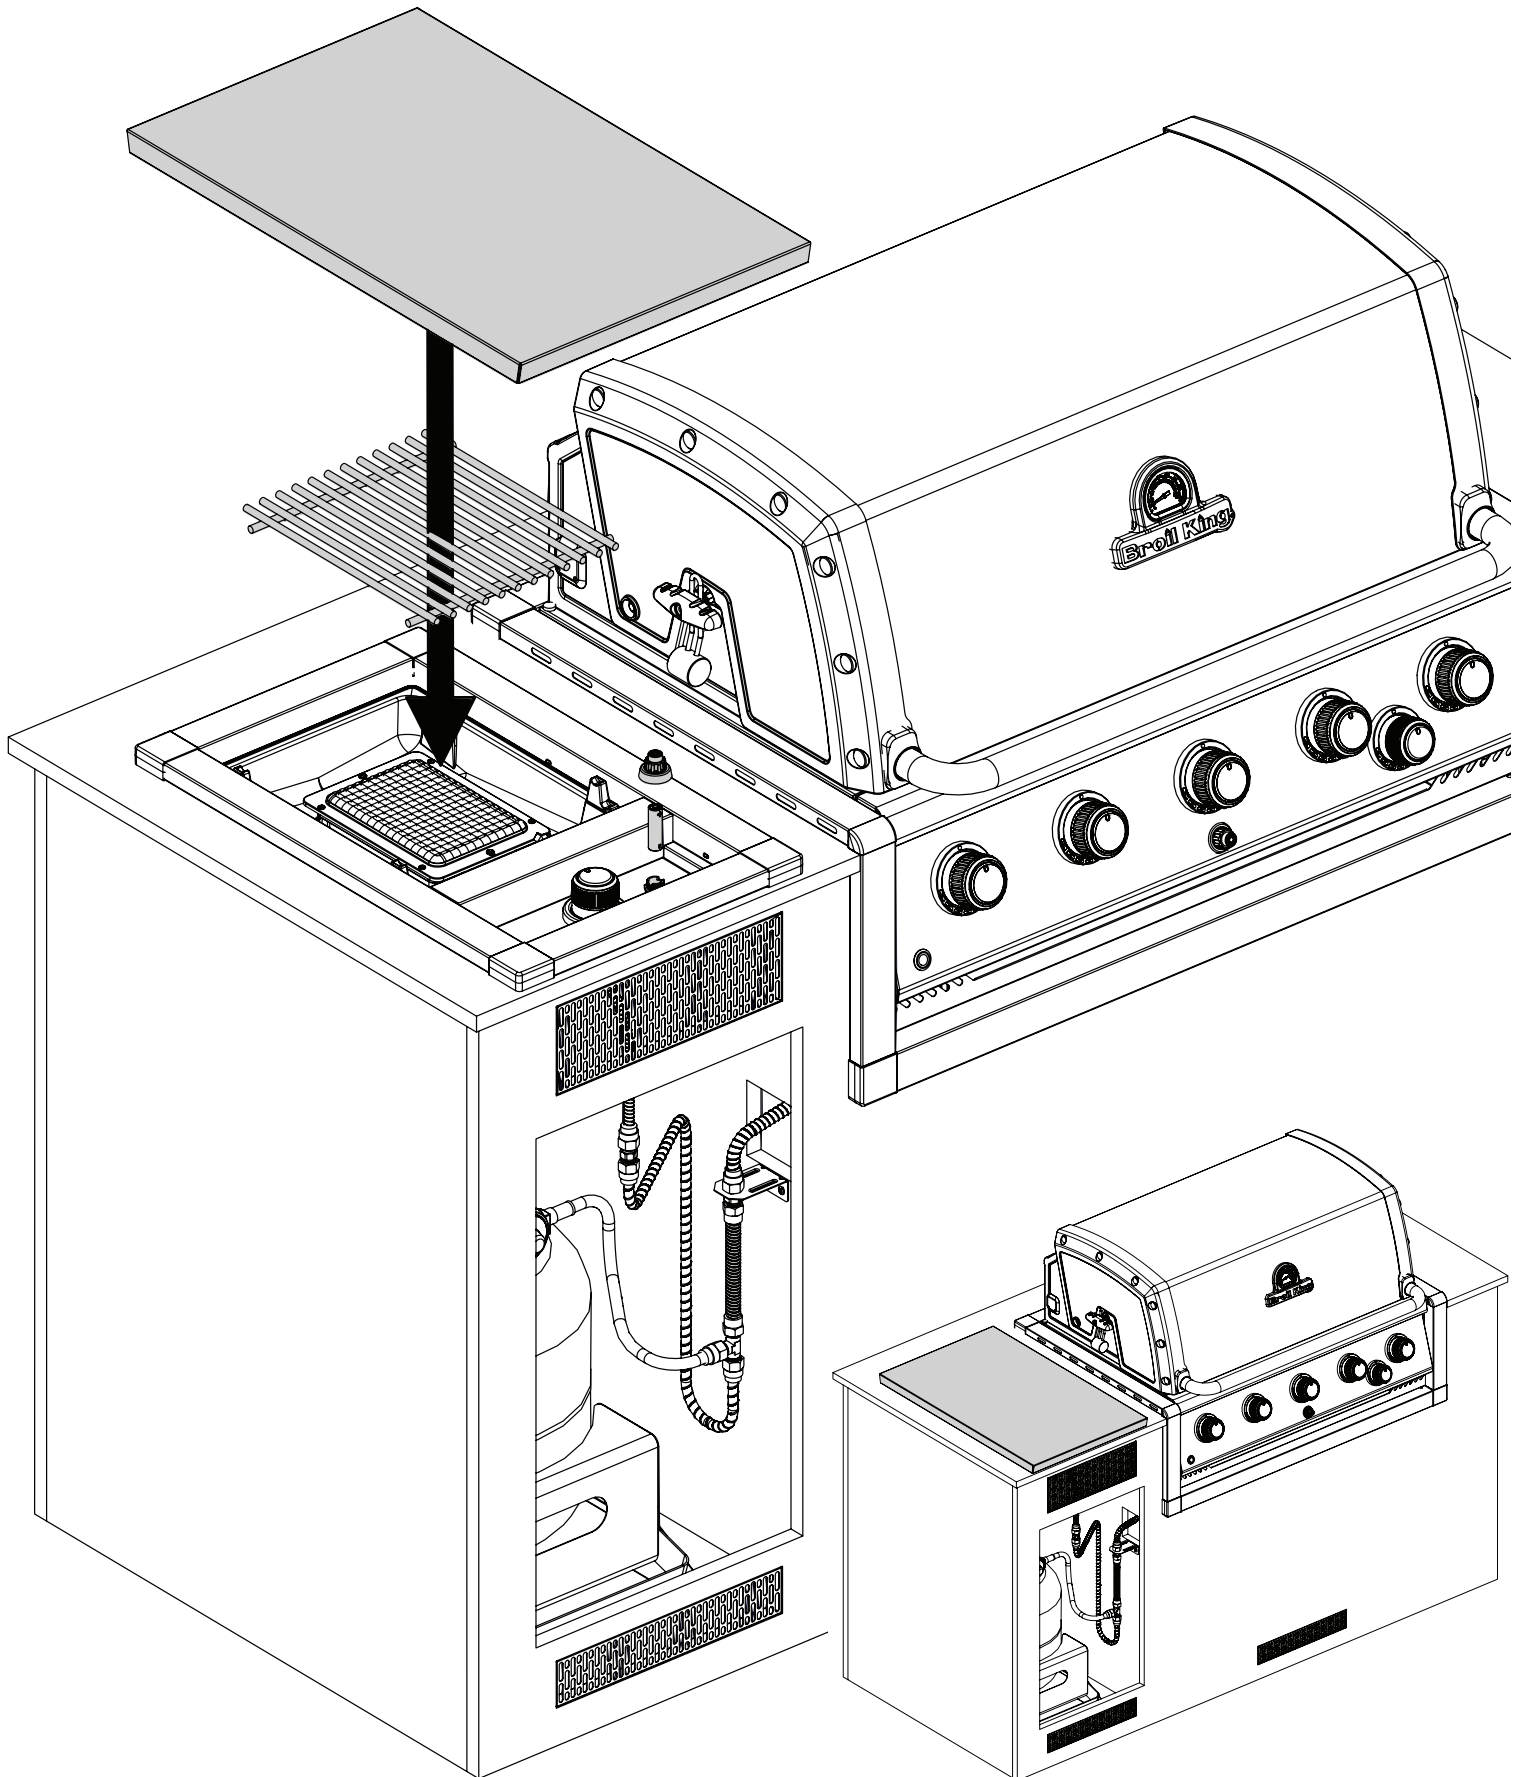

## PARTS LIST / LISTE DES PIÈCES

<u>KEY #</u>	<u>ITEM #</u>	<u>DESCRIPTION</u>	<u>DESCRIPTION</u>	<u>804724</u>	<u>804727</u>
1	73009-103A	TRIM ASSEMBLY	ASSEMBLAGE DE BORDURE	1	1
2	73170-023	FRONT / REAR TRIM	BORDURE - BRÛLEUR DE CÔTÉ	2	2
3	73149-213	SIDE TRIM	BORDURE - BRÛLEUR DE CÔTÉ	2	2
4	73131-233	DIVIDER TRIM	BORDURE - DIVISEUR	1	1
5	73139-233	CONTROL COVER	PANNEAU DE CONTROLE	1	1
6	Y-12130	CORNER CAP - 90 DEGREE	BOUCHON	4	4
7	22001-163	CONTROL BEZEL	MONTURE DE CONTROLE	1	1
8	22001-668	CONTROL KNOB	BOUTON DE CONTROLE	1	1
10	23001-79	GRID	GRILLE	1	1
11	73001-203	SIDE BURNER LID	COUVERCLE LATÉRAL	1	1
12	20395-4A	SIDE BURNER	BRULEUR DE COTE	1	•
	20395-7A	SIDE BURNER	BRULEUR DE COTE	•	1
13	70792-E20LP	VALVE ASSEMBLY - LP	SOUPAPE	1	•
	70792-21NG	VALVE ASSEMBLY - NG	SOUPAPE	•	1
14	10153-27A	SPLITTER HOSE ASSEMBLY	TUYAU	1	1
15	10342-244	ELECTRONIC IGNITOR	ALLUMAGE ÉLECTRONIQUE	1	1
16	10342-T14	ELECTRODE WIRE	FIL D'ÉLECTRODE	1	1
18	10111-19A	REGULATOR CONNECTOR HOSE	TUYAU	1	1
20	Y-29301	SCREW - #10-24 X 1/2	VIS - #10-24 X 1/2	8	8
21	Y-29304S	SCREW - #10-24 X 3/8	VIS - #10-24 X 3/8	4	4
22	S21127S	SCREW - #8-32 X 7/16	VIS - #8-32 X 7/16	8	8
23	18670	SCREEN	ÉCRAN	1	1
24	Y-29307	NUT - #10-24	ECROU - #10-24	2	2
25	10111-14A	CONNECTOR	TUYAU	1	1
26	23039-274	GREASE PAN SUPPORTS	GUIDE DU BAC A GRAISSE	2	2
27	22009-901	GREASE PAN	CUVETTE A GRAISSE	1	1
29	Y-12678	BEZEL STOP	OBTURATEUR	1	1
30	Y-12674	KNOB ADAPTER	ADAPTATEUR DE BOUTON	1	1